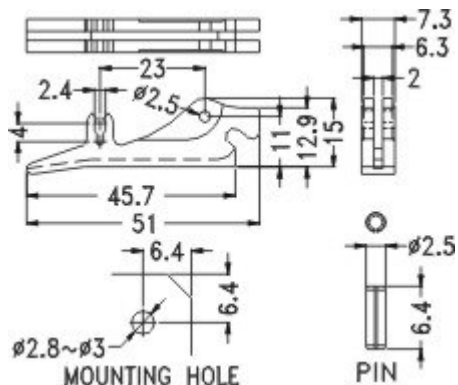

CATALOGUS: FREROX

PLASTIC PARTS FOR ELECTRICAL EQUIPMENT

FREROX ELECTRONICS

14

CARD EJECTOR

CARD EJECTOR

CP-37

MATERIAL:NYLON 66(UL)
 FLAME CLASS:94V-2
 COLOR:NATURAL/BLACK
 UNIT:mm

PARTNO	PACKAGE
CP-37	250

CARD EJECTOR

CP-72

MATERIAL:P.O.M(UL)
 FLAME CLASS:94HB
 PIN MATERIAL:STEEL
 COLOR:BLACK
 UNIT:mm

PARTNO	PACKAGE
CP-72	500

CARD EJECTOR

CP-47

MATERIAL:NYLON 66(UL)
 FLAME CLASS:94HB
 COLOR:NATURAL/BLACK
 UNIT:mm