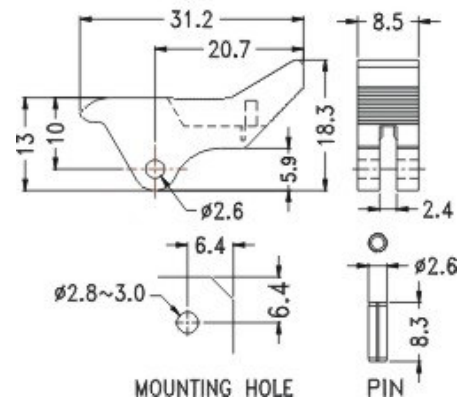

CARD EJECTOR

CP-70

MATERIAL:NYLON 66(UL)
FLAME CLASS:94V-2
COLOR:BLACK
UNIT:mm

PARTNO	PACKAGE
CP-70	1000

CARD EJECTOR

CP-50

MATERIAL:NYLON 66(UL)/POM(UL)
FLAME CLASS:94V-2/94HB
COLOR:NATURAL
UNIT:mm

PARTNO	PACKAGE
CP-50	500

CARD HOLDER

CP-15

MATERIAL:P.O.M(UL)
FLAME CLASS:94HB
COLOR:WHITE
UNIT:mm

PARTNO	PACKAGE
CP-15	1000