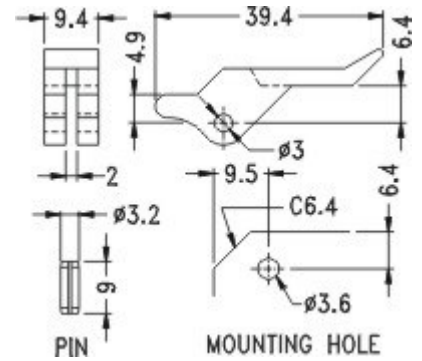

PARTNO	PACKAGE
CP-47	500

CARD EJECTOR

CP-70

MATERIAL:NYLON 66(UL)
 FLAME CLASS:94V-2
 COLOR:BLACK
 UNIT:mm

PARTNO	PACKAGE
CP-70	1000

CARD EJECTOR

CP-50

MATERIAL:NYLON 66(UL)/POM(UL)
 FLAME CLASS:94V-2/94HB
 COLOR:NATURAL
 UNIT:mm