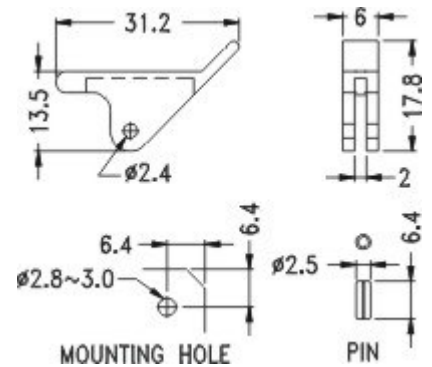

PARTNO	PACKAGE
CP-15	1000