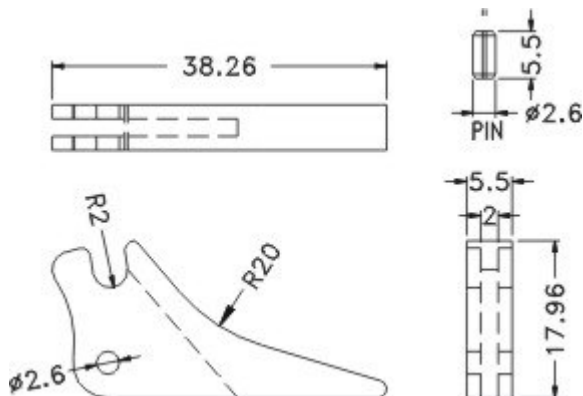

CATALOGUS: FREROX

PLASTIC PARTS FOR ELECTRICAL EQUIPMENT

FREROX ELECTRONICS

14

CARD EJECTOR

CARD EJECTOR

CP-37

MATERIAL:NYLON 66(UL)
 FLAME CLASS:94V-2
 COLOR:NATURAL/BLACK
 UNIT:mm

PARTNO	PACKAGE
CP-37	250

CARD EJECTOR

CP-72

MATERIAL:P.O.M(UL)
 FLAME CLASS:94HB
 PIN MATERIAL:STEEL
 COLOR:BLACK
 UNIT:mm

PARTNO	PACKAGE
CP-72	500

CARD EJECTOR

CP-47

MATERIAL:NYLON 66(UL)
 FLAME CLASS:94HB
 COLOR:NATURAL/BLACK
 UNIT:mm

PARTNO	PACKAGE
CP-47	500

CARD EJECTOR

CP-70

MATERIAL:NYLON 66(UL)
 FLAME CLASS:94V-2
 COLOR:BLACK
 UNIT:mm

PARTNO	PACKAGE
CP-70	1000

CARD EJECTOR

CP-50

MATERIAL:NYLON 66(UL)/POM(UL)
 FLAME CLASS:94V-2/94HB
 COLOR:NATURAL
 UNIT:mm