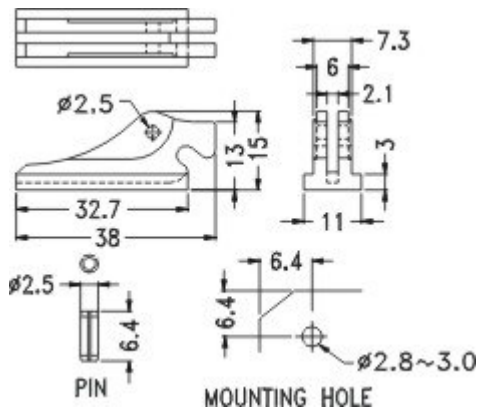

PARTNO	PACKAGE
CP-37	250

CARD EJECTOR

CP-72

MATERIAL:P.O.M(UL)
 FLAME CLASS:94HB
 PIN MATERIAL:STEEL
 COLOR:BLACK
 UNIT:mm

PARTNO	PACKAGE
CP-72	500

CARD EJECTOR

CP-47

MATERIAL:NYLON 66(UL)
 FLAME CLASS:94HB
 COLOR:NATURAL/BLACK
 UNIT:mm