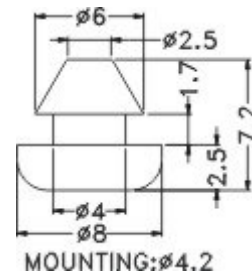

FOOT BUMPER

TNF-6

MATERIAL:RUBBER
 COLOR:BLACK
 UNIT:mm

PARTNO	PACKAGE
TNF-6	2000

FOOT BUMPER

TNF-5

MATERIAL:RUBBER
 COLOR:BLACK
 UNIT:mm

PARTNO	PACKAGE
TNF-5	1000