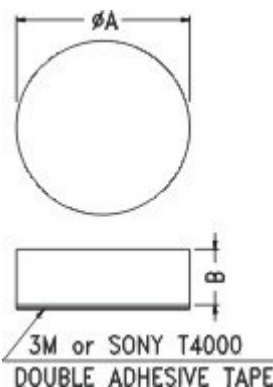

PART NO	A	B
RF-021	6.7	4.2
RF-1106	11.0	6.0
RF-022	11.5	5.6
RF14-8A	14.0	8.0
RF-006	15.9	8.0
RF21-8.5	21.6	8.52
RF21-10	21.6	10.0

FOOT BUMPER

RF3.8-2

MATERIAL:RUBBER
 COLOR:BLACK/GRAY/COMPUTER
 UNIT:mm
 OTHER MATERIALS AVAILABLE:EPDM,SILICON,....
 PRL9-4 MATERIAL:PORN
 OPTIONAL THICKNESS:0.5~3.2mm