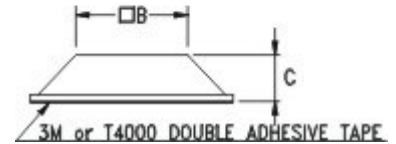

PARTNO	PACKAGE
TF201113	1000

BOOT BUMPER

TF-017

MATERIAL:RUBBER
 COLOR:BLACK
 UNIT:mm

PARTNO	PACKAGE
TF-017	1000

FOOT-BUMPER

SF-004

MATERIAL:RUBBER
 COLOR:BLACK/GRAY/COMPUTER
 UNIT:mm