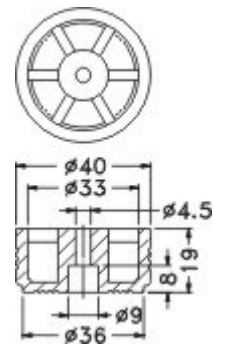

PARTNO	PACKAGE
INTEC-1	500

FOOT

CVR-2508

MATERIAL:ABS UL94HB
 COLOR:BLACK
 UINIT:mm

PARTNO	PACKAGE
CVR-2508	1000

FOOT SCREW VERSION

FFP-40

MATERIAL:TPU
 COLOR:BLACK
 UNIT:mm