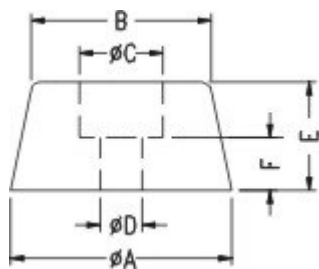

FOOT

GL-4

MATERIAL:PE
 COLOR:BLACK
 UNIT:mm

PARTNO	PACKAGE
GL-4	500

FOOT

NF

MATERIAL:P.V.C/RUBBER/P.P
 COLOR:BLACK/WHITE
 UNIT:mm

PART NO	A	B	C	D	E	F	MATERIAL	PACKAGE
NF-001	14.8	8.0	6.0	3.0	7.0	3.1	P.V.C	1000
NF-002	11.5	8.7	5.6	3.2	7.4	3.3	RUBBER	
NF-004	16.0	13.0	6.0	3.0	7.8	4.0		
NF-005	17.2	16.2	9.0	4.0	7.0	3.0		
NF-006	20.2	18.4	10.0	3.0	8.0	4.0	P.V.C	500
NF-007	25.0	21.5	8.5	3.3	5.8	2.8		
NF-008	20.0	15.0	9.8	3.0	10.5	5.0		
NF-008A	20.0	15.0	9.8	4.0	10.5	5.0	P.P	1000
NF-009	11.0	8.8	6.0	3.5	5.7	2.3		
NF-013	18.0	13.7	7.8	3.5	9.8	2.7	P.V.C	100
NF-014	28.0	21.2	9.7	3.8	20.0	6.0		
★NF-018	28.0	24.0	9.7	4.2	25.0	6.0	RUBBER	