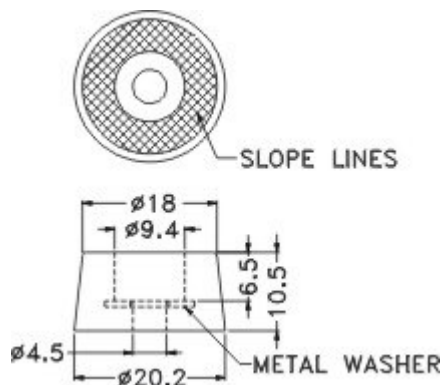

FOOT BUMPER

NF-016ST

MATERIAL:RUBBER
 METAL RING MATERIAL:BRONZE
 COLOR:BLACK
 UNIT:mm

PARTNO	PACKAGE
NF-016ST	1000

FOOT BUMPER

NF-015ST

MATERIAL:RUBBER
 COLOR:BLACK
 UNIT:mm

PARTNO	PACKAGE
NF-015ST	1000