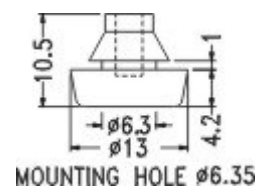

FOOT BUMPER

TNF-6

MATERIAL:RUBBER
COLOR:BLACK
UNIT:mm

PARTNO	PACKAGE
TNF-6	2000

FOOT BUMPER

TNF-5

MATERIAL:RUBBER
COLOR:BLACK
UNIT:mm

PARTNO	PACKAGE
TNF-5	1000

FOOT BUMPER

TNF-3

MATERIAL:RUBBER
COLOR:BLACK
UNIT:mm

PARTNO	PACKAGE
TNF-3	1000