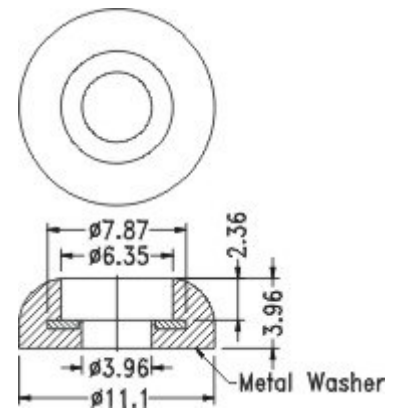

FOOT BUMPER

NF-011ST

MATERIAL:RUBBER(EPDM)
COLOR:BLACK
UNIT:mm