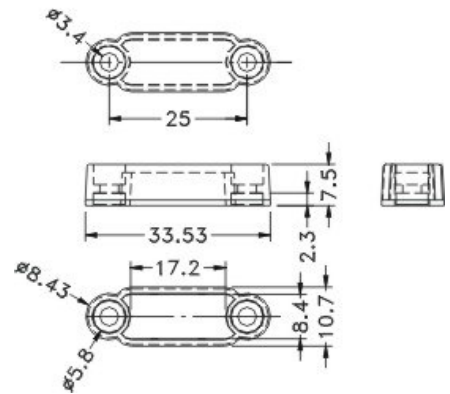

PARTNO	PACKAGE
INTEC-1	500

FOOT

CVR-2508

MATERIAL:ABS UL94HB
 COLOR:BLACK
 UINIT:mm

PARTNO	PACKAGE
CVR-2508	1000

FOOT SCREW VERSION

FFP-40

MATERIAL:TPU
 COLOR:BLACK
 UNIT:mm