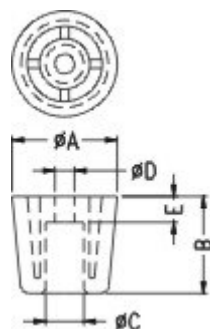

FOOT

FF

MATERIAL:P.E
 MATERIAL:*=TPR
 PIN MATERIAL:P.P.
 COLOR:BLACK/GRAY/COMPUTER
 UNIT:mm

FOOT

FFT

MATERIAL:ABS
 COLOR:BLACK
 UNIT:mm

PART NO	A	B	C	D	E	PACKAGE
FFT-1	15.0	8.0	7.5	3.7	3.5	1000
FFT-2	20.0	12.1	8.2	4.1	5.5	500
FFT-3	25.1	16.2	10.4	4.3	8.1	100
FFT-4	24.4	22.4	8.9	4.6	6.0	
FFT-5	26.0	12.7	10.9	5.1	5.7	
FFT-6	22.5	22.4	8.6	4.6	6.0	
FFT-7	17.0	17.0	7.5	3.2	6.0	