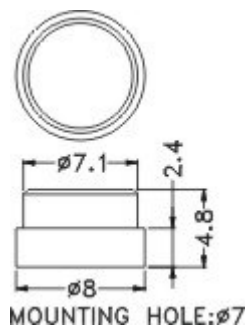

BOOT BUMPER

TF-017

MATERIAL:RUBBER
COLOR:BLACK
UNIT:mm

PARTNO	PACKAGE
TF-017	1000