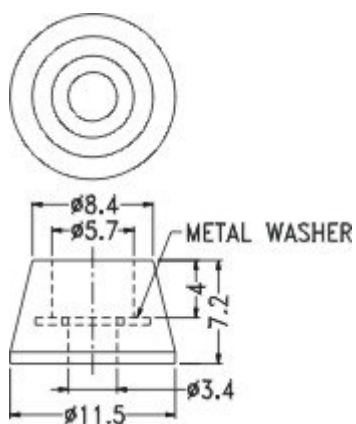

FOOT BUMPER

NF-002ST

MATERIAL:RUBBER
COLOR:BLACK
UNIT:mm

PART NO
NF-002ST