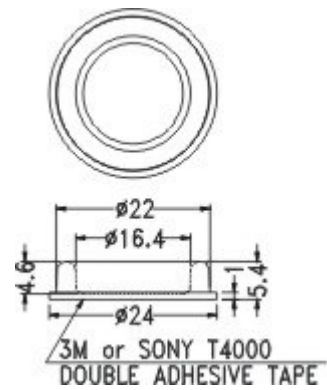

FOOT-BUMPER

RF-031

MATERIAL:RUBBER
COLOR:BLACK/GRAY/COMPUTER
UNIT:mm