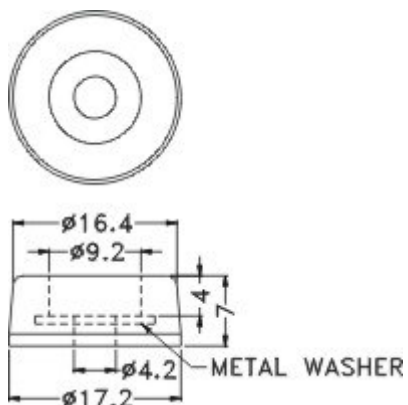

FOOT BUMPER

NF-011ST

MATERIAL:RUBBER(EPDM)
 COLOR:BLACK
 UNIT:mm

PARTNO
NF-011ST

FOOT BUMPER

NF-005ST

MATERIAL:RUBBER
 COLOR:BLACK
 UNIT:mm

PART NO
NF-005ST