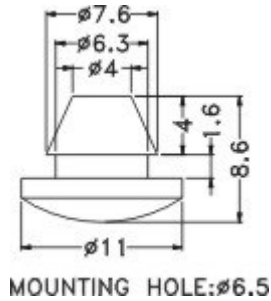

FOOT BUMPER

TNF-5

MATERIAL:RUBBER
COLOR:BLACK
UNIT:mm

PARTNO	PACKAGE
TNF-5	1000