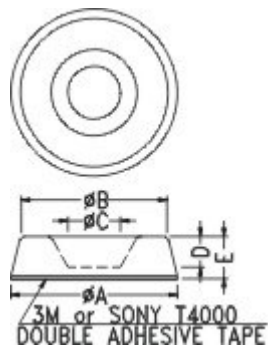

FOOT

RF-018

MATERIAL:RUBBER
 COLOR:BLACK/GRAY
 UNIT:mm

PARTNO	A	B	C	D	E
RF-018	22.3	19.6	5.2	9.0	9.8
RF20-10	21.0	18.1	10.6	6.9	10.6
RF-029	22.3	19.0	6.5	7.2	10.2

FOOT

TF201113

MATERIAL:RUBBER
 COLOR:BLACK
 UNIT:mm