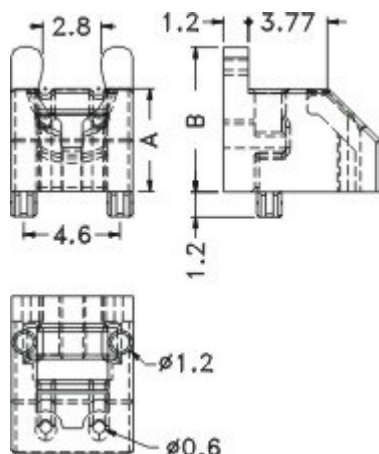

PART NO.	A	B	PACKAGE
LEJ-4	4.0	6.0	1000
LEJ-5	5.0	7.0	
LEJ-6	6.0	8.0	
LEJ-7	7.0	9.0	
LEJ-8	8.0	10.0	
LEJ-9	9.0	11.0	

LED HOLDER

LEK-307

MATERIAL:NYLON 66(UL)
 FLAME CLASS:94V-2
 COLOR:BLACK
 UNIT:mm

PARTNO	PACKAGE
LEK-307	1000