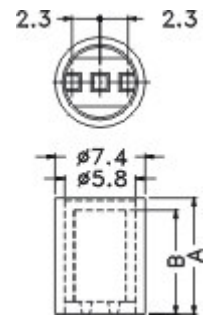

PARTNO	A	B	C	D	PACKAGE
LED3X13-1	13.0	7.0	0.8	3.5	1000
LED3X16-1	16.0	6.0	0.9	3.9	

PART NO.	PACKAGE
LED3X1.5R	2000

LED HOLDER

LEDU

MATERIAL:NYLON 66(UL)
 FLAME CLASS:94V-2
 COLOR:NATURAL
 UNIT:mm

PART NO.	A	B	PACKAGE
LEDU-9.5	9.5	8.5	2000
LEDU-11.5	11.5	10.5	