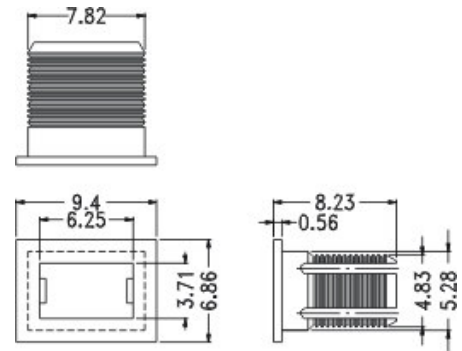

LED GUIDE

LED5-5T

MATERIAL:NYLON 66(UL)
FLAME CLASS:94V-2
COLOR:BLACK
UNIT:mm

PARTNO	PACKAGE
LED5-5T	2000

LED GUIDE

LEQ-2

MATERIAL:NYLON 66(UL)
FLAME CLASS:94V-2
COLOR:BLACK
UNIT:mm

PARTNO	PACKAGE
LEQ-2	1000

LED GUIDE

LED5-10

MATERIAL:NYLON 66(UL)
FLAME CLASS:94V-2
COLOR:BLACK
UNIT:mm

MOUNTING HOLE:ø6.4
CHASSIS THICKNESS:0.8~1.4

PARTNO	PACKAGE
LED5-10	1000