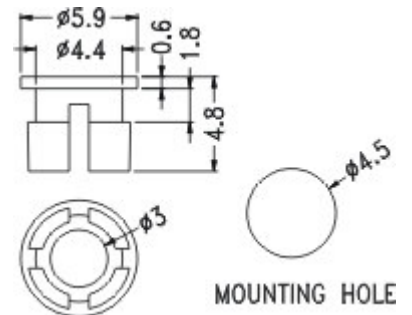

PARTNO	PACKAGE
LED3-2	2000