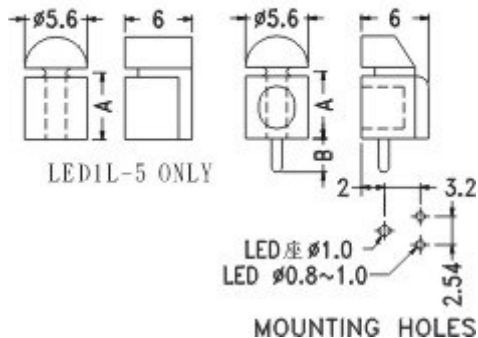

LED HOLDER

LED1L

MATERIAL:NYLON 66(UL)
FLAME CLASS:94V-2
COLOR:BLACK/NATURAL
UNIT:mm

PARTNO	A	B	PACKAGE
LED1L-5	5.0		2000
LED1L-6	6.0	3.0	
LED1L-7	7.0	3.0	
LED1L-8	8.0	3.0	1000
LED1L-9	9.0	3.0	
LED1L-10	10.0	2.5