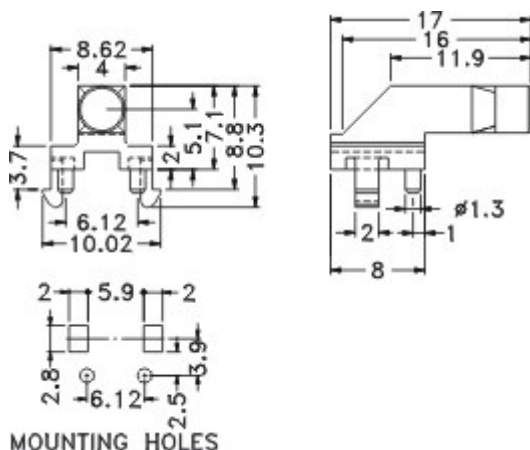

LIGHT PIPE

LPF1-517

MATERIAL:PC(UL)
FLAME CLASS:94V-2
COLOR:CLEAR
UNIT:mm

PARTNO	PACKAGE
LPF1-517	2000