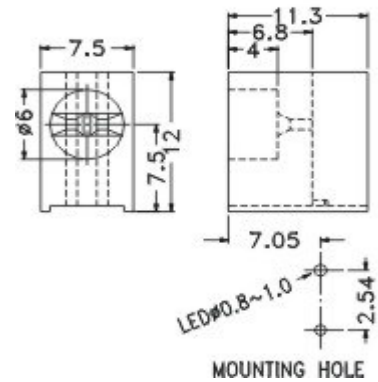

LED SPACER

LED-525

MATERIAL:NYLON 66(UL)
 FLAME CLASS:94V-2
 COLOR:BLACK
 UNIT:mm

PARTNO	PACKAGE
LED-525	1000

LED SPACER

LED-504

MATERIAL:NYLON 66(UL)
 FLAME CLASS:94V-2
 COLOR:BLACK
 UNIT:mm

PARTNO	PACKAGE
LED-504	1000