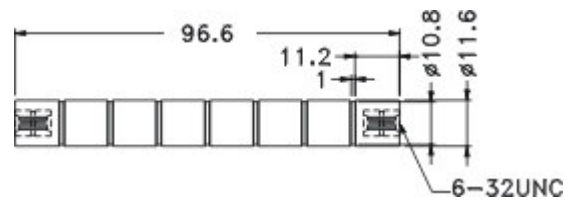

PARTNO	PACKAGE
HLS-1	2000

HANDLE

HANI-96

MATERIAL:PC/ABS
 FLAME CLASS:94V-0
 COLOR:BLACK
 UNIT:mm

PARTNO	PACKAGE
HANI-96	100

HANDLE

HAND-96

MATERIAL:PC/ABS
 FLAME CLASS:94V-0
 COLOR:BLACK
 UNIT:mm