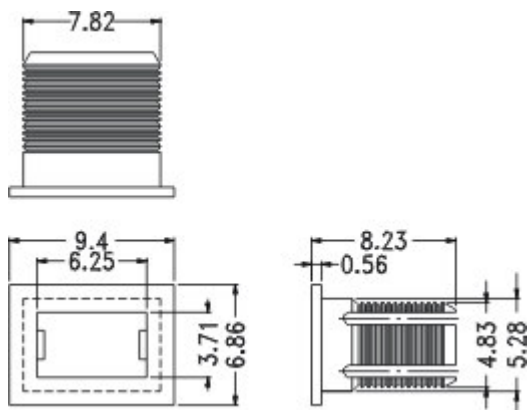

LEDHOLDER SQ

LEQ-2T

MATERIAL:NYLON 66(UL)
FLAME CLASS:94V-2
COLOR:BLACK
UNIT:mm