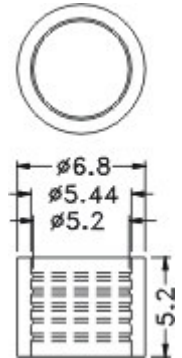

PART NO.	A	B	C	D	PACKAGE
LC5-1T	9.0	7.24	7.0	8.2	1000

LED HOLDER

LC3-1T

MATERIAL:NYLON 66(UL)
 FLAME CLASS:94V-2
 COLOR:BLACK
 UNIT:mm

PARTNO	PACKAGE
LC3-1T	2000

LIGHT PIPE

LEM-6

MATERIAL:PMMA
 COLOR:CLEAR
 UNIT:mm