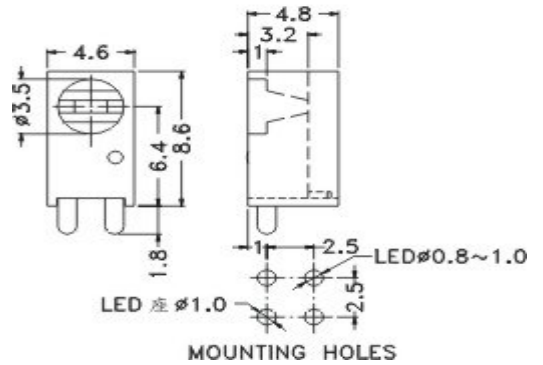

LED HOLDER

LEK-304

MATERIAL:NYLON 66(UL)
FLAME CLASS:94V-2
COLOR:BLACK
UNIT:mm