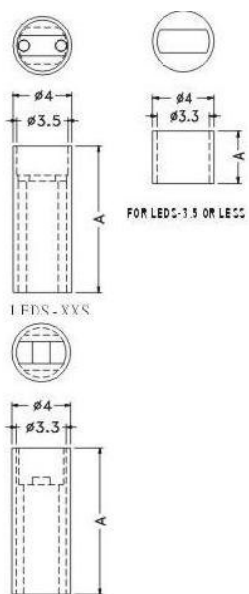

LED SPACER

LED-305

MATERIAL:NYLON 66(UL)
 FLAME CLASS:94V-2
 COLOR:BLACK
 UNIT:mm

PARTNO	PACKAGE
LED-305	1000

LED SPACER

LED-535

MATERIAL:PC(UL)
 FLAME CLASS:94V-2
 COLOR:BLACK
 UNIT:mm

PARTNO	PACKAGE
LED-535	500