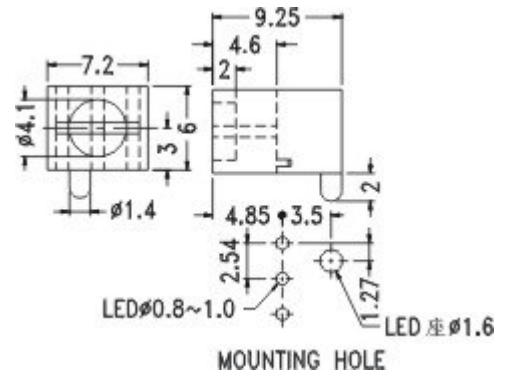

LED HOLDER

LEK-303

MATERIAL:NYLON 66(UL)
FLAME CLASS:94V-2
COLOR:BLACK
UNIT:mm