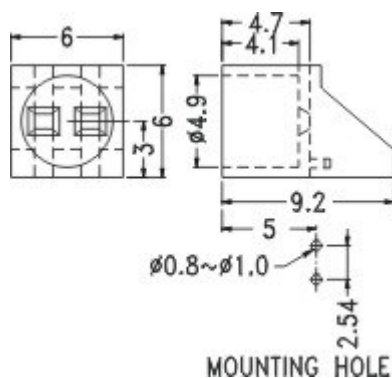

LED SPACER

LED-505

MATERIAL:PC(UL)
 FLAME CLASS:94V-2
 COLOR:TRANSPARENT
 UNIT:mm

PARTNO	PACKAGE
LED-505	1000

LED SPACER

LED-502S

MATERIAL:NYLON 66(UL)
 FLAME CLASS:94V-2
 COLOR:BLACK
 UNIT:mm

PARTNO	PACKAGE
LED-502S	2000