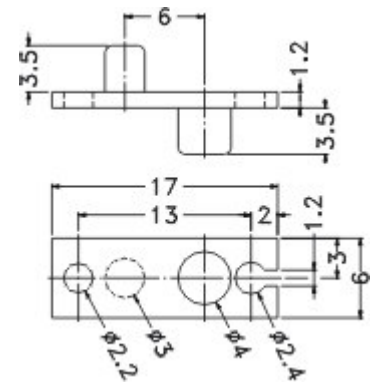

PART NO.	A	B	C	D	PACKAGE
LC5-1T	9.0	7.24	7.0	8.2	1000

LED HOLDER

LC3-1T

MATERIAL:NYLON 66(UL)
 FLAME CLASS:94V-2
 COLOR:BLACK
 UNIT:mm

PARTNO	PACKAGE
LC3-1T	2000

LIGHT PIPE

LEM-6

MATERIAL:PMMA
 COLOR:CLEAR
 UNIT:mm