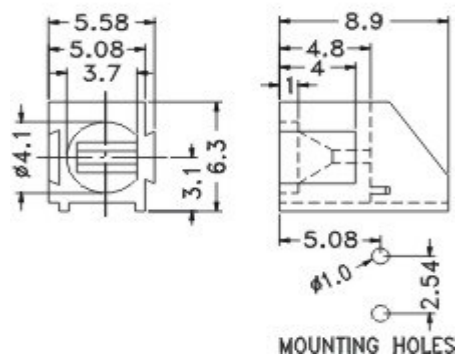

LED SPACER

LED-6301

MATERIAL:NYLON 66(UL)
FLAME CLASS:94V-2
COLOR:BLACK
UNIT:mm

PARTNO	PACKAGE
LED-6301	2000