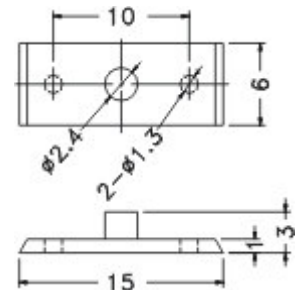

LED HOLDER

LC3-1T

MATERIAL:NYLON 66(UL)
FLAME CLASS:94V-2
COLOR:BLACK
UNIT:mm

PARTNO	PACKAGE
LC3-1T	2000

LIGHT PIPE

LEM-6

MATERIAL:PMMA
COLOR:CLEAR
UNIT:mm

PARTNO	PACKAGE
LEM-6	1000

LIGHT PIPE

LEM-9

MATERIAL:PC(UL)
FLAME CLASS:94V-2
COLOR:NATURAL
UNIT:mm

PARTNO	PACKAGE
LEM-9	1000