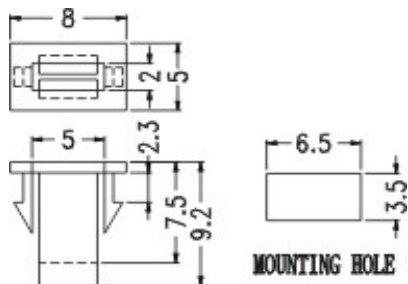

LEDHOLDER Ø3

LED3-2

MATERIAL:NYLON 66(UL)
 FLAME CLASS:94V-2
 COLOR:BLACK
 UNIT:mm

PARTNO	PACKAGE
LED3-2	2000

LEDHOLDER SQ

LEQ-1

MATERIAL:NYLON 66(UL)
 FLAME CLASS:94V-2
 COLOR:NATURAL/BLACK/COMPUTER
 UNIT:mm