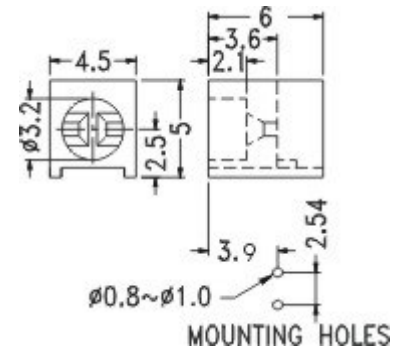

LED SPACER

LED-313

MATERIAL:NYLON 66(UL)
FLAME CLASS:94V-2
COLOR:BLACK
UNIT:mm