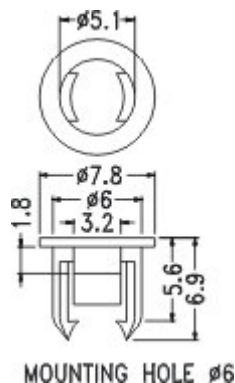

LED GUIDE

LED5-5

MATERIAL:NYLON 66(UL)
FLAME CLASS:94V-2
COLOR:BLACK
UNIT:mm

PARTNO	PACKAGE
LED5-5	2000