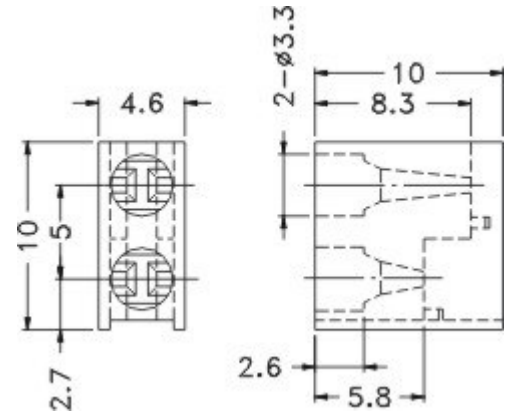

LED SPACER

LED-325

MATERIAL:NYLON 66(UL)
 FLAME CLASS:94V-2
 COLOR:BLACK
 UNIT:mm

PARTNO	PACKAGE
LED-325	1000

LED SPACER

LED-324

MATERIAL:NYLON 66(UL)
 FLAME CLASS:94V-2
 COLOR:BLACK
 UNIT:mm

PARTNO	PACKAGE
LED-324	1000