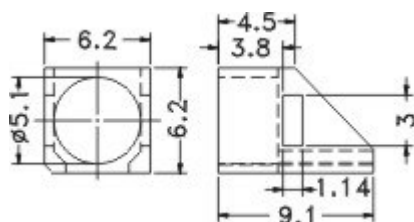

LED SPACER

LED-505

MATERIAL:PC(UL)
FLAME CLASS:94V-2
COLOR:TRANSPARENT
UNIT:mm

PARTNO	PACKAGE
LED-505	1000