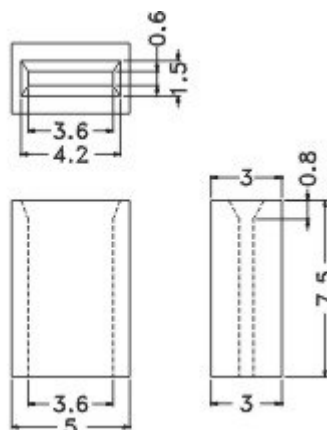

LED SPACER

ELH2-27

MATERIAL:NYLON 66(UL)
 FLAME CLASS:94V-2
 COLOR:BLACK
 UNIT:mm

PARTNO	PACKAGE
ELH2-27	500

PART NO	PACKAGE
LEDJ-4	2000

PART NO	PACKAGE
LEDJ-7.5	2000

LED SPACER

LEDJ