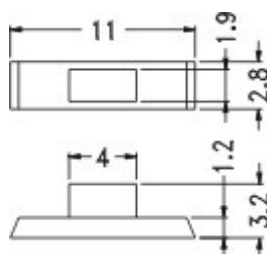

PARTNO	PACKAGE
LEM-16	1000

LIGHT PIPE

LEM-2

MATERIAL:PMMA
 COLOR:NATURAL
 UNIT:mm

PARTNO	PACKAGE
LEM-2	1000

LIGHT PIPE

LEM-1

MATERIAL:PMMA
 COLOR:NATURAL
 UNIT:mm