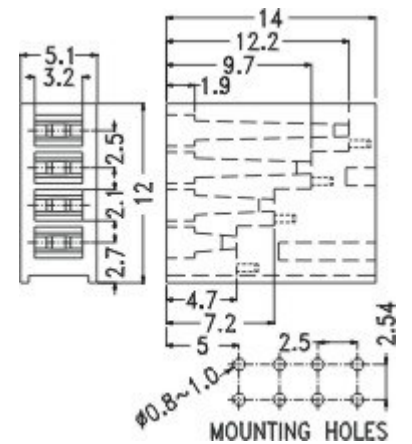

PARTNO	PACKAGE
LED-341	1000