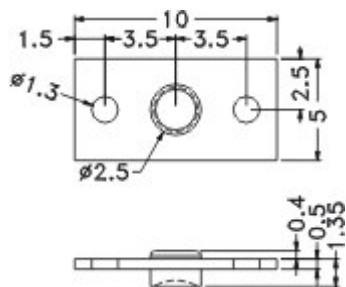

PARTNO	PACKAGE
LEM-6	1000

LIGHT PIPE

LEM-9

MATERIAL:PC(UL)
 FLAME CLASS:94V-2
 COLOR:NATURAL
 UNIT:mm

PARTNO	PACKAGE
LEM-9	1000

LIGHT PIPE

LEM-16

MATERIAL:PMMA
 COLOR:TRANSPARENT
 UNIT:mm