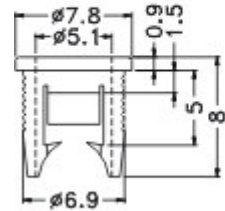

PARTNO	PACKAGE
LED5-3	1000

LED HOLDER

LED5-6

MATERIAL: NYLON 66(UL)
 FLAME CLASS: 94V-2
 COLOR: BLACK
 UNIT: mm

PARTNO	PACKAGE
LED5-6	2000

LEDHOLDER Ø5

LED5-9

MATERIAL:NYLON 66(UL)
 FLAME CLASS:94V-2
 COLOR:BLACK
 UNIT:mm