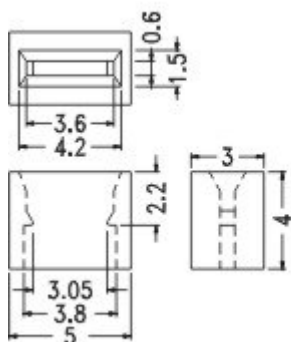

LED SPACER

ELH2-27

MATERIAL:NYLON 66(UL)
 FLAME CLASS:94V-2
 COLOR:BLACK
 UNIT:mm

PARTNO	PACKAGE
ELH2-27	500

PART NO	PACKAGE
LEDJ-4	2000

PART NO	PACKAGE
LEDJ-7.5	2000

LED SPACER

LEDJ