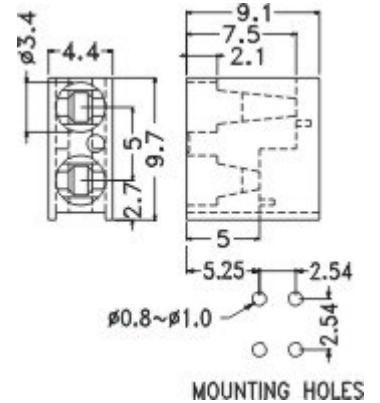

PARTNO	PACKAGE
LED-306	1000