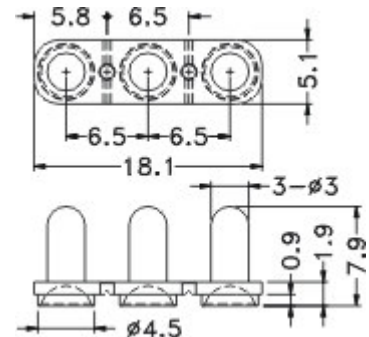

LIGHT PIPE

LEM-18

MATERIAL:PC
 FLAME CLASS:94V-2
 COLOR:NATURAL
 UNIT:mm

PARTNO	PACKAGE
LEM-18	1000

LIGHT PIPE

LEM-11

MATERIAL:PC(UL)
 FLAME CLASS:94V-2
 COLOR:CLEAR
 UNIT:mm

PARTNO	PACKAGE
LEM-11	500