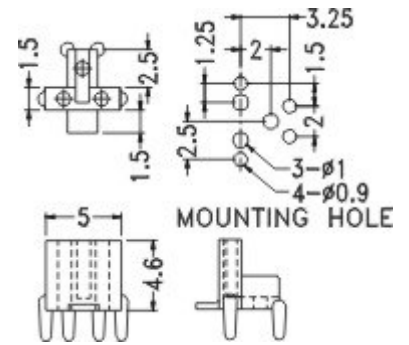

PARTNO	PACKAGE
HLS-1	2000

HANDLE

HANI-96

MATERIAL:PC/ABS
 FLAME CLASS:94V-0
 COLOR:BLACK
 UNIT:mm

PARTNO	PACKAGE
HANI-96	100

HANDLE

HAND-96

MATERIAL:PC/ABS
 FLAME CLASS:94V-0
 COLOR:BLACK
 UNIT:mm