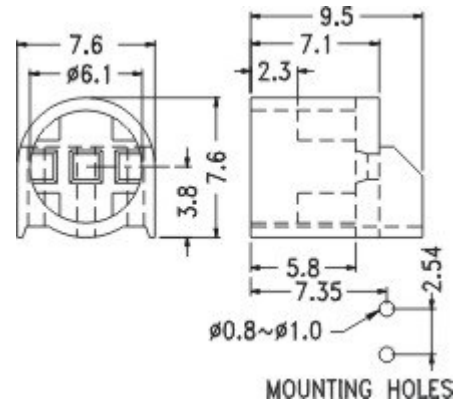

LED SPACER

LED-502

MATERIAL:NYLON 66(UL)
 FLAME CLASS:94V-2
 COLOR:BLACK
 UNIT:mm

PARTNO	PACKAGE
LED-502	2000

LED SPACER

LED-501

MATERIAL:NYLON 66(UL)
 FLAME CLASS:94V-2
 COLOR:BLACK
 UNIT:mm

PARTNO	PACKAGE
LED-501	1000