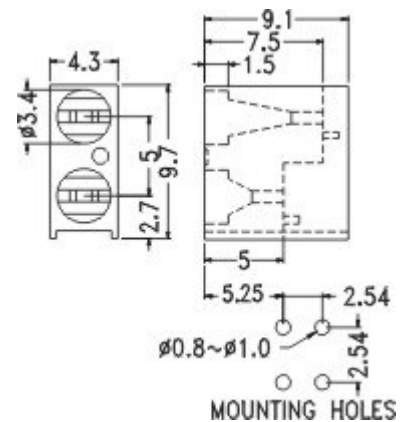

PARTNO	PACKAGE
LED-306(A)	1000