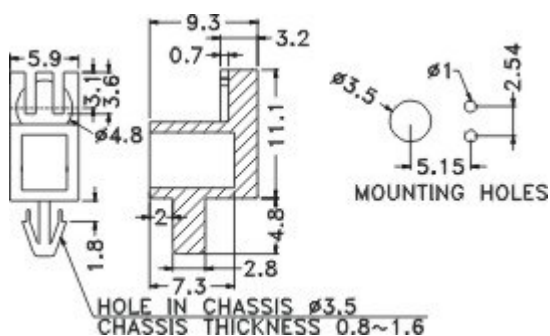

PCB HOLDER

LEK-526

MATERIAL:POM(UL)
 FLAME CLASS:94HB
 COLOR:NATURAL
 UNIT:mm

PARTNO	PACKAGE
LEK-526	1000

LED GUIDE

LED5-5T

MATERIAL:NYLON 66(UL)
 FLAME CLASS:94V-2
 COLOR:BLACK
 UNIT:mm

PARTNO	PACKAGE
LED5-5T	2000