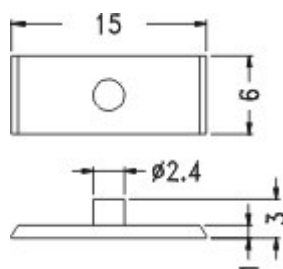

LIGHT PIPE

LEM-2

MATERIAL:PMMA
COLOR:NATURAL
UNIT:mm

PARTNO	PACKAGE
LEM-2	1000