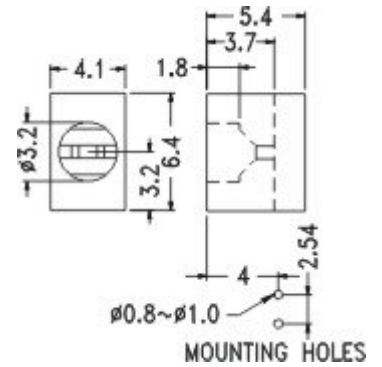

LED SPACER

LED-314

MATERIAL:NYLON 66(UL)
FLAME CLASS:94V-2
COLOR:BLACK
UNIT:mm