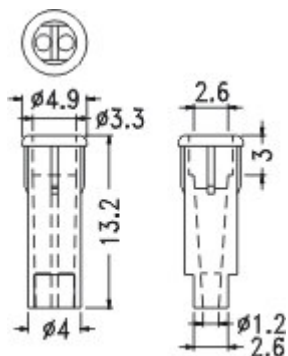

MATERIAL:NYLON 66(UL)
 FLAME CLASS:94V-2
 COLOR:BLACK
 UNIT:mm

FOR LED5-2A

FOR LED5-2B

MOUNTING HOLE:Ø6.4

PARTNO	PACKAGE
LED5-2	2000

PART NO	PACKAGE
LED5-1	2000

PART NO	PACKAGE
LED5-1S	2000

MOUNTING HOLE: $\phi 6.4$

MOUNTING HOLE: $\phi 6.4$

LEDHOLDER $\phi 5$

LED5-1

MATERIAL: NYLON 66(UL)
 FLAME CLASS: 94V-2
 COLOR: BLACK/WHITE
 UNIT: mm

LEDHOLDER $\phi 3$

LED3-3

MATERIAL: NYLON 66(UL)
 FLAME CLASS: 94V-2
 COLOR: BLACK
 UNIT: mm