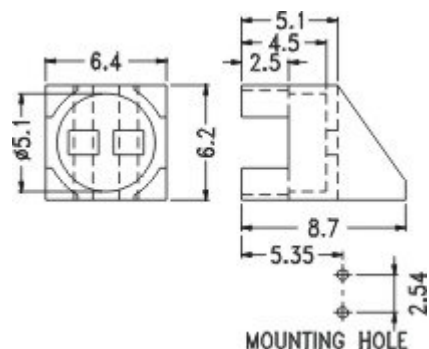

LED SPACER

LED-503

MATERIAL:NYLON 66(UL)
 FLAME CLASS:94V-2
 COLOR:BLACK
 UNIT:mm

PARTNO	PACKAGE
LED-503	1000

LED SPACER

LED1L-2.5

MATERIAL:NYLON 66(UL)
 FLAME CLASS:94V-2
 COLOR:BLACK
 UNIT:mm

PARTNO	PACKAGE
LED1L-2.5	2000