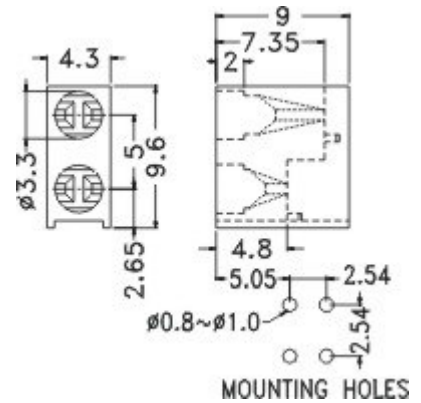

PARTNO	PACKAGE
LED-316	2000

LED SPACER

LED-307

MATERIAL:NYLON 66(UL)
 FLAME CLASS:94V-2
 COLOR:BLACK
 UNIT:mm

PARTNO	PACKAGE
LED-307	1000

LED SPACER

LED-306(B)

MATERIAL:NYLON 66(UL)
 FLAME CLASS:94V-2
 COLOR:BLACK
 UNIT:mm