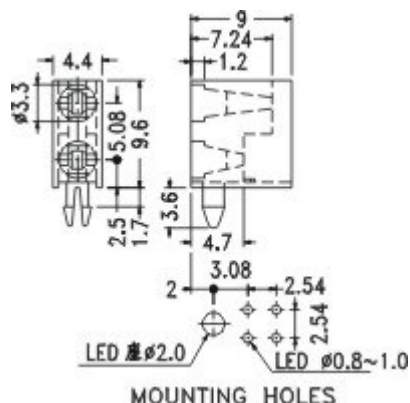

LED HOLDER

LEK-320

MATERIAL:NYLON 66(UL)
FLAME CLASS:94V-2
COLOR:BLACK
UNIT:mm

PARTNO	PACKAGE
LEK-320	1000