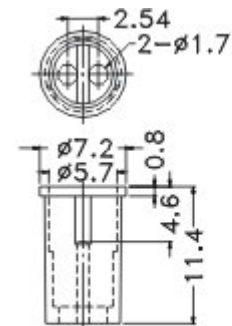

LED GUIDE

LEQ-2

MATERIAL:NYLON 66(UL)
 FLAME CLASS:94V-2
 COLOR:BLACK
 UNIT:mm

PARTNO	PACKAGE
LEQ-2	1000

LED GUIDE

LED5-10

MATERIAL:NYLON 66(UL)
 FLAME CLASS:94V-2
 COLOR:BLACK
 UNIT:mm

MOUNTING HOLE:ø6.4
 CHASSIS THICKNESS:0.8~1.4