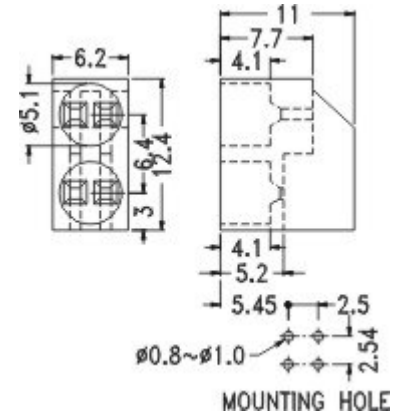

LED SPACER

LED-525

MATERIAL:NYLON 66(UL)
FLAME CLASS:94V-2
COLOR:BLACK
UNIT:mm

PARTNO	PACKAGE
LED-525	1000

LED SPACER

LED-504

MATERIAL:NYLON 66(UL)
FLAME CLASS:94V-2
COLOR:BLACK
UNIT:mm

PARTNO	PACKAGE
LED-504	1000

LED SPACER

LED-503

MATERIAL:NYLON 66(UL)
FLAME CLASS:94V-2
COLOR:BLACK
UNIT:mm

PARTNO	PACKAGE
LED-503	1000