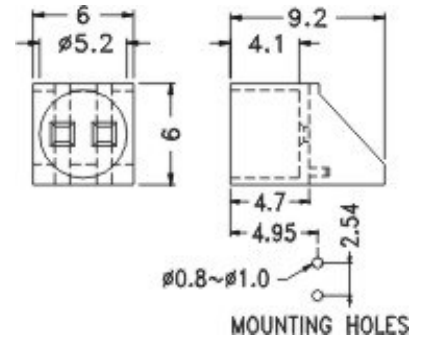

LED SPACER

LED-502

MATERIAL:NYLON 66(UL)
FLAME CLASS:94V-2
COLOR:BLACK
UNIT:mm

PARTNO	PACKAGE
LED-502	2000

LED SPACER

LED-501

MATERIAL:NYLON 66(UL)
FLAME CLASS:94V-2
COLOR:BLACK
UNIT:mm

PARTNO	PACKAGE
LED-501	1000

LED SPACER

LED-341

MATERIAL:NYLON 66(UL)
FLAME CLASS:94V-2/94V-0
COLOR:BLACK
UNIT:mm

PARTNO	PACKAGE
LED-341	1000