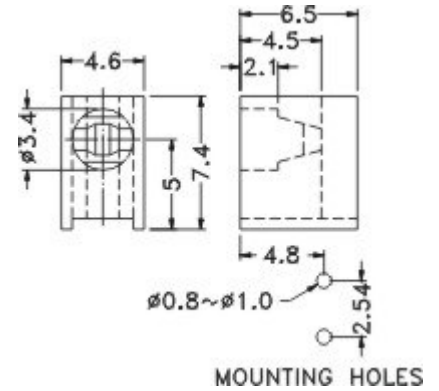

PARTNO	PACKAGE
LED-301	2000