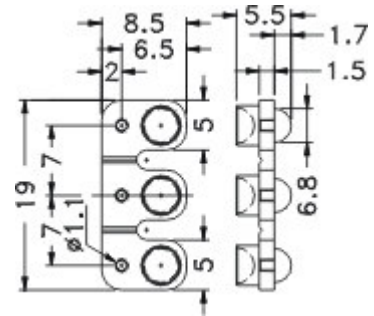

LIGHT PIPE

LEM-5

MATERIAL:PC
FLAME CLASS:94V-2
COLOR:NATURAL
UNIT:mm

PARTNO	PACKAGE
LEM-5	1000

LIGHT PIPE

LEM-18

MATERIAL:PC
FLAME CLASS:94V-2
COLOR:NATURAL
UNIT:mm

PARTNO	PACKAGE
LEM-18	1000

LIGHT PIPE

LEM-11

MATERIAL:PC(UL)
FLAME CLASS:94V-2
COLOR:CLEAR
UNIT:mm

PARTNO	PACKAGE
LEM-11	500