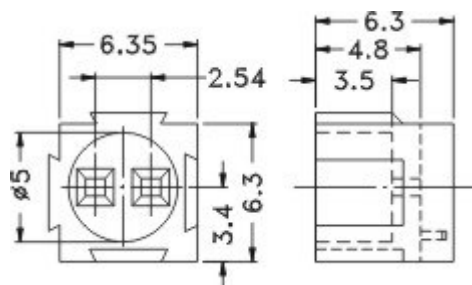

PARTNO	PACKAGE
LED-313	2000

LED SPACER

LED-312

MATERIAL:NYLON 66(UL)
 FLAME CLASS:94V-2
 COLOR:BLACK
 UNIT:mm

PARTNO	PACKAGE
LED-312	2000

LED SPACER

LED-6501

MATERIAL:NYLON 66(UL)
 FLAME CLASS:94V-2
 COLOR:BLACK
 UNIT:mm