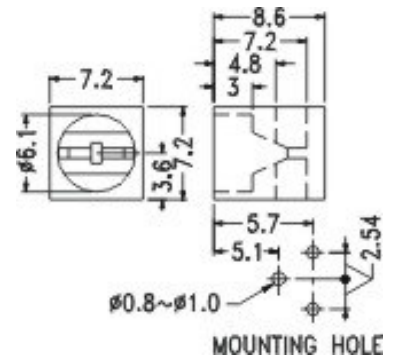

PARTNO	PACKAGE
LED-503	1000