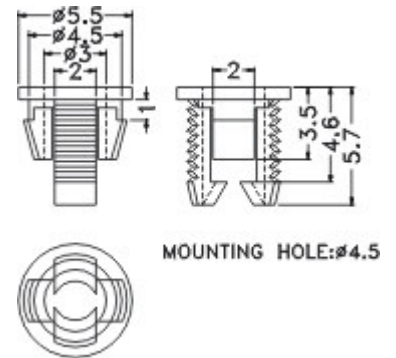

LEDHOLDER Ø3

LED3-1

MATERIAL:NYLON 66(UL)
 FLAME CLASS:94V-2
 COLOR:BLACK
 UNIT:mm

PARTNO	PACKAGE
LED3-1	2000

LEDHOLDER Ø3

LED3-4

MATERIAL:NYLON 66(UL)
 FLAME CLASS:94V-2
 COLOR:BLACK
 UNIT:mm

PARTNO	PACKAGE
LED3-4	2000