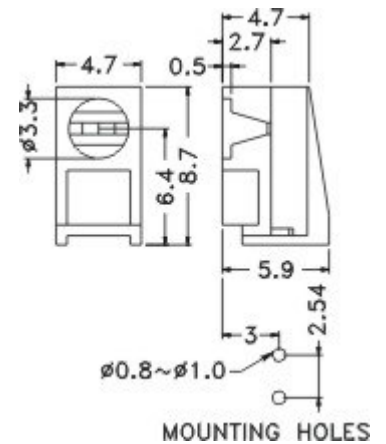

LED SPACER

LED-312

MATERIAL:NYLON 66(UL)
FLAME CLASS:94V-2
COLOR:BLACK
UNIT:mm