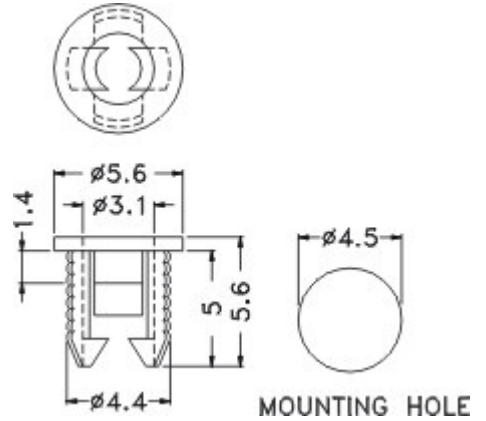

LEDHOLDER Ø3

LED3-1

MATERIAL:NYLON 66(UL)
FLAME CLASS:94V-2
COLOR:BLACK
UNIT:mm

PARTNO	PACKAGE
LED3-1	2000

LEDHOLDER Ø3

LED3-4

MATERIAL:NYLON 66(UL)
FLAME CLASS:94V-2
COLOR:BLACK
UNIT:mm

PARTNO	PACKAGE
LED3-4	2000

LEDHOLDER Ø3

LED3-2

MATERIAL:NYLON 66(UL)
FLAME CLASS:94V-2
COLOR:BLACK
UNIT:mm

PARTNO	PACKAGE
LED3-2	2000