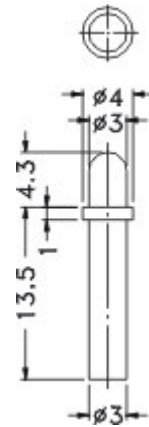

LIGHT PIPE

LEM-4

MATERIAL:PMMA
 COLOR:NATURAL
 UNIT:mm

PARTNO	PACKAGE
LEM-4	500

LIGHT PIPE

LEM-5

MATERIAL:PC
 FLAME CLASS:94V-2
 COLOR:NATURAL
 UNIT:mm

PARTNO	PACKAGE
LEM-5	1000