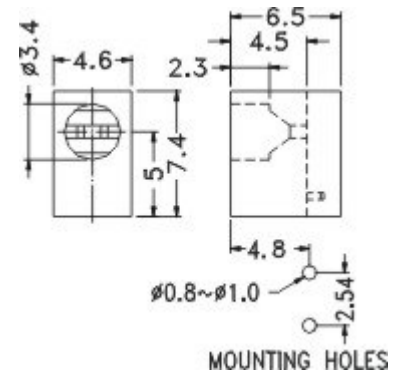

PARTNO	PACKAGE
LED-307(A)	1000

LED HOLDER

LED-301(B)

MATERIAL:NYLON 66(UL)
 FLAME CLASS:94V-2
 COLOR:BLACK
 UNIT:mm

PARTNO	PACKAGE
LED-301(B)	1000

LED HOLDER

LED-301A

MATERIAL:NYLON 66(UL)
 FLAME CLASS:94V-2
 COLOR:BLACK
 UNIT:mm