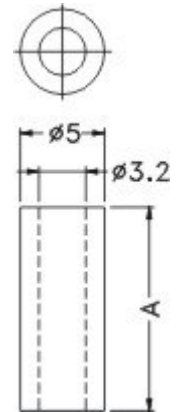

SPACER

3.5

MATERIAL:NYLON 66
 FLAME CLASS:94V-2
 COLOR:NATURAL
 UNIT:mm

SPACER M3 ROUND

3

MATERIAL:NYLON 66
 FLAME CLASS:94V-2
 COLOR:NATURAL
 UNIT:mm

PARTNO	A	PACKAGE		
3-2	2.0	2000	3-13	13.0
3-2.5	2.5		3-13.6	13.6
3-3	3.0		3-14	14.0
3-3.3	3.3		3-15	15.0
3-3.5	3.5		3-15.5	15.5
3-4	4.0		3-16	16.0
3-4.5	4.5		3-16.5	16.5
3-5	5.0		3-16.8	16.8
3-5.5	5.5		3-17	17.0
3-6	6.0		3-17.5	17.5
3-6.35	6.35		3-18	18.0
3-7	7.0		3-19	19.0
3-7.5	7.5	3-20	20.0	
3-8	8.0	3-21	21.0	
3-9	9.0	3-22	22.0	
3-9.5	9.5	3-23	23.0	
3-10	10.0	3-24	24.0	
3-11	11.0	3-25	25.0	
3-12	12.0	3-26	26.0	
		3-27	27.0	
		3-28	28.0	
		3-29	29.0	
		3-30	30.0	