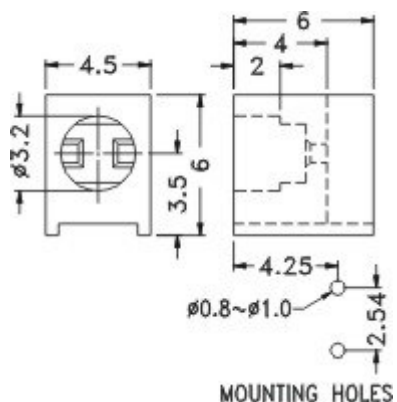

LED SPACER

LED-316

MATERIAL:NYLON 66(UL)
FLAME CLASS:94V-2
COLOR:BLACK
UNIT:mm

PARTNO	PACKAGE
LED-316	2000