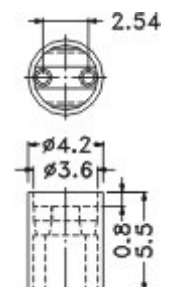

MATERIAL:NYLON 66(UL)
 FLAME CLASS:94V-2
 COLOR:NATURAL
 UNIT:mm

PART NO.	A	PACKAGE
LEDO-6	6.0	2000
LEDO-9.5	9.5	
LEDO-15.5	15.5	1000

LED SPACER

LEDL-5.5

MATERIAL:NYLON 66(UL)
 FLAME CLASS:94V-2
 COLOR:NATURAL
 UNIT:mm