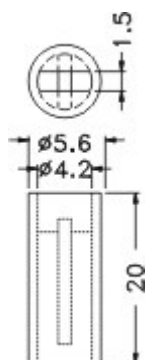

LED SPACER

LEDS

MATERIAL:NYLON 66(UL)
 FLAME CLASS:94V-2/94V-0
 COLOR:NATURAL/BLACK
 UNIT:mm

LED SPACER

LEDW-20

MATERIAL:NYLON 66(UL)
 FLAME CLASS:94V-2
 COLOR:NATURAL
 UNIT:mm

PARTNO	PACKAGE
LEDW-20	2000

LED SPACER