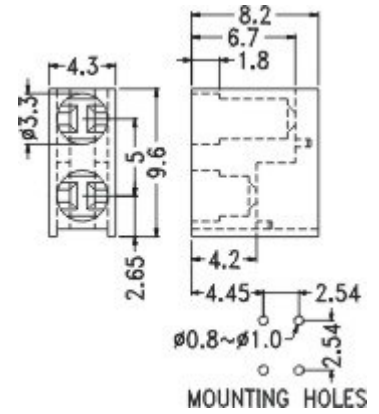

LED SPACER

LED-307

MATERIAL:NYLON 66(UL)
FLAME CLASS:94V-2
COLOR:BLACK
UNIT:mm

PARTNO	PACKAGE
LED-307	1000

LED SPACER

LED-306(B)

MATERIAL:NYLON 66(UL)
FLAME CLASS:94V-2
COLOR:BLACK
UNIT:mm

PARTNO	PACKAGE
LED-306(B)	1000

LED SPACER

LED-306(A)

MATERIAL:NYLON 66(UL)
FLAME CLASS:94V-2
COLOR:BLACK
UNIT:mm

PARTNO	PACKAGE
LED-306(A)	1000