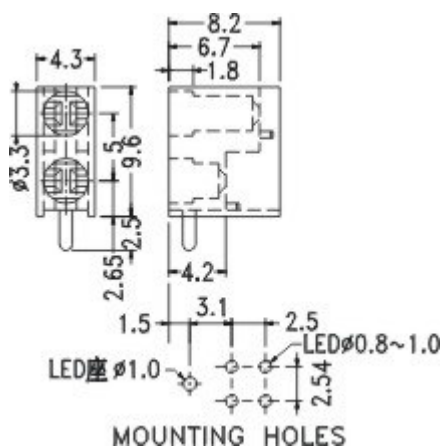

LED HOLDER

LEK-307

MATERIAL:NYLON 66(UL)
FLAME CLASS:94V-2
COLOR:BLACK
UNIT:mm

PARTNO	PACKAGE
LEK-307	1000